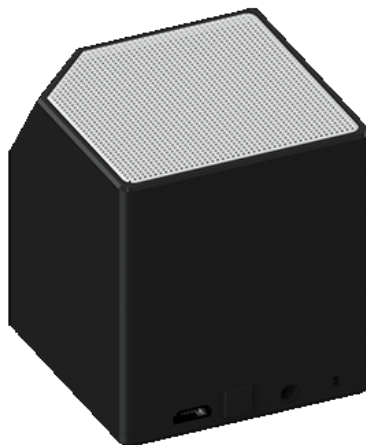

Altavoz Bluetooth portátil en material plástico, de forma cúbica y tamaño pequeño. La caja, situada en el lado superior, difunde el sonido a una distancia de hasta 10 metros del dispositivo al que está conectada. El altavoz puede conectarse al dispositivo también mediante un jack de 3,5 mm, cuya entrada está situada en la parte de atrás. Junto a él se aloja también la entrada para micro USB que se utiliza para recargar el altavoz. El botón de encendido y apagado está situado bajo la superficie de apoyo. De este modo, las cuatro superficies laterales se mantienen libres y pueden personalizarse completamente con logotipos e imágenes serigrafiadas y en cuatricromía sobre fondo blanco.

Código de producto
SP011

Materiales
Plástico brillante.

Días de entrega
30

Personalización parte frontal
Serigrafía,
Cuatricromía.

Medidas
1,9 × 1,9 × 2,1 in

Personalización parte posterior
Serigrafía,
Cuatricromía.