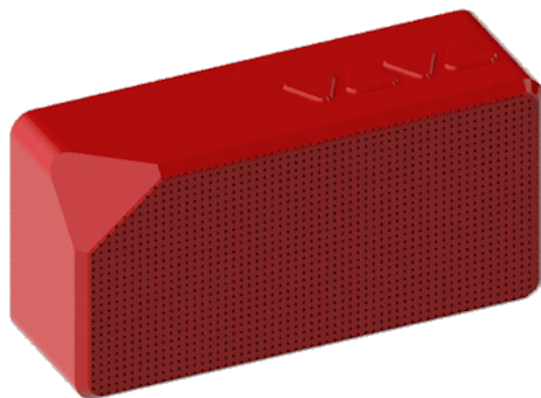

Altavoz Bluetooth portátil con superficies rectangulares y acabado en plástico. La caja, muy amplia y potente está situada en la superficie frontal, mientras en la parte superior se encuentran los botones que gestionan las distintas funciones del dispositivo. En la parte de atrás se alojan la batería, el botón de encendido y apagado y las tomas jack y USB para la recarga del altavoz. El altavoz Bluetooth Rectangle puede personalizarse con serigrafía en la superficie superior y en la cubierta metálica de la caja.

Código de producto
SP011

Materiales
Plástico engomado.

Días de entrega
30

Personalización parte frontal
Serigrafía.

Medidas
4.2 in x 2.1 in x 1.4 in

Personalización parte posterior
Serigrafía.

Personalización lado derecho
Serigrafía.